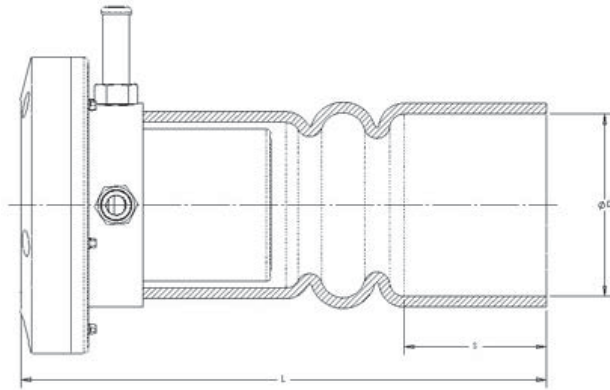

Akseli	D=vannasputkelle	S=kiinnityskohdan pituus	L=pituus
22mm-25mm	38-41-45-51-57-63mm	48mm	156mm
30mm	41-45-51-57-63-70mm	48mm	156mm
3/4"-1"	1,5-1,625-1,75-2"	1,880"	6,150"
1 1/8"-1 1/4"	1,625-1,75-2-2,25-2,5"	1,880"	6,150"

Tiivisteitä saatavissa 105mm- 200mm asti. Huom! jos kaksi moottoriasennus, niin mainittava tilattaessa.

Tuumamitoitus	Tilausnumero	HINTA	Varatiiviste pidikkellä	HINTA	Varatiiviste	HINTA
1"	FSK-1000	428,00	KF-100-00	100,00	LIP SEAL F 1000	38,00
1 1/4"	FSK-1250	479,00	KF-1250-00	113,00	LIP SEAL F 1250	42,00
1 3/8"	FSK-1375	510,00	KF-1375-00	121,00	LIP SEAL F 1375	45,00
1 1/2"	FSK-1500	689,00	K-1500-00	173,00	LIP SEAL F 1500	52,00
1 5/8"	FSK-1625	699,00	K-1625-00	179,00	LIP SEAL F 1625	52,00
1 3/4"	FSK-1750	727,00	K-1750-00	191,00	LIP SEAL F 1750	52,00
2"	FSK-2000	730,00	KF-2000-01	222,00	LIP SEAL F 2000	62,00
2 1/4"	FSK-2250	885,00	KF-2250-00	238,00	LIP SEAL F 2250	62,00
2 1/2"	FSK-2500	1020,00	KF-2500-00	281,00	LIP SEAL F 2500	62,00
2 3/4"	FSK-2750	1138,00	KF-2750-00	316,00	LIP SEAL F 2750	86,00
3"	FSK-3000	1262,00	K-3000-00	355,00	LIP SEAL F 3000	86,00

Tiivisteitä saatavissa 3 1/4" - 8.00" asti. Huom! jos kaksi moottoriasennus, niin mainittava tilattaessa.

Seuraavalla sivulla mittataulukko.

TIDESMARINE

Akseli	D=Vannasputkelle	S=kiinnityskohdan pituus	L= pituus
30mm	51-57-60mm	51mm	200mm
35mm	51-57-60-64-67mm	51mm	200mm
40mm	57-60-64-67-76mm	51mm	200mm
45mm	64-67-70-76-83mm	51mm	200mm
50mm	64-76-83-89-102mm	52mm	200mm
55mm	76-83-89-102mm	52mm	205mm
60mm	76-89-95-102-108mm	52mm	205mm
65mm	89-95-102-108-114mm	52mm	205mm
70mm	89-102-108-114-127mm	52mm	205mm
80mm	102-108-114-127mm	54mm	217mm
90mm	127-140-152mm	54mm/76mm	229mm/258mm
Tuumamitoitus			
1"-1 3/8"	2,000-2,250-2,375"	2"	7,82"
1 1/2"	2,250-2,375-2,500-2,625"	2"	7,82"
1 5/8"-2"	2,500-2,625-2,750-3,00"	2"	7,82"
2 1/4"	3,00-3,250-3,500-3,750"	2,12"	7,82"
2 1/2"-2 3/4"	3,500-3,750-4,000-4,250"	2,12"	7,82"
3"	4,00-4,500-5,00"	2,12"	8,54"