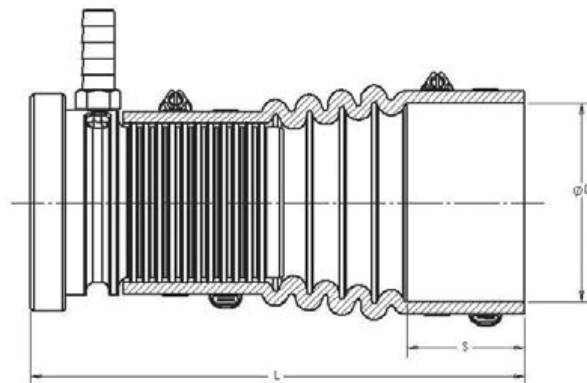

TIDESMARINE

SeriesOne standard akselitiivistys

Millinen	Tilausnumero	Vannasputkelle	HINTA	Varatiiviste	HINTA
22mm	ONE-22M	38-41-45-51-57-63mm	267,00	ONE-A-22M	210,00
25mm	ONE-25M	38-41-45-51-57-63mm	267,00	ONE-A-25M	210,00
30mm	ONE-30M	41-45-51-57-63-70mm	294,00	ONE-A-30M	240,00

Tuumamitoitus	Tilausnumero	Vannasputken koko	HINTA	Varatiiviste	HINTA
3/4"	ONE-0750	1,5-1,625-1,75-2"	270,00	ONE-A-0750	213,00
7/8"	ONE-0875	1,5-1,625-1,75-2"	270,00	ONE-A-0875	213,00
1"	ONE-1000	1,5-1,625-1,75-2"	270,00	ONE-A-1000	213,00
1 1/8"	ONE-1125	1,625-1,75-2-2,25-2,5"	294,00	ONE-A-1125	240,00
1 1/4"	ONE-1250	1,625-1,75-2-2,25-2,5"	294,00	ONE-A-1250	240,00

Akseli	D=vannasputkelle	S=kiinnityskohdan pituus	L=pituus
22mm-25mm	38-41-45-51-57-63mm	48mm	156mm
30mm	41-45-51-57-63-70mm	48mm	156mm
3/4"-1"	1,5-1,625-1,75-2"	1,880"	6,150"
1 1/8"-1 1/4"	1,625-1,75-2-2,25-2,5"	1,880"	6,150"

Tiivisteitä saatavissa 3 1/4" - 8.00" asti. Huom! jos kaksi moottoriasennus, niin mainittava tilattaessa.

Seuraavalla sivulla mittataulukko.

TIDESMARINE

Akseli	D=Vannasputkelle	S=kiinnityskohdan pituus	L= pituus
30mm	51-57-60mm	51mm	200mm
35mm	51-57-60-64-67mm	51mm	200mm
40mm	57-60-64-67-76mm	51mm	200mm
45mm	64-67-70-76-83mm	51mm	200mm
50mm	64-76-83-89-102mm	52mm	200mm
55mm	76-83-89-102mm	52mm	205mm
60mm	76-89-95-102-108mm	52mm	205mm
65mm	89-95-102-108-114mm	52mm	205mm
70mm	89-102-108-114-127mm	52mm	205mm
80mm	102-108-114-127mm	54mm	217mm
90mm	127-140-152mm	54mm/76mm	229mm/258mm
Tuumamitoitus			
1"-1 3/8"	2,000-2,250-2,375"	2"	7,82"
1 1/2"	2,250-2,375-2,500-2,625"	2"	7,82"
1 5/8"-2"	2,500-2,625-2,750-3,00"	2"	7,82"
2 1/4"	3,00-3,250-3,500-3,750"	2,12"	7,82"
2 1/2"-2 3/4"	3,500-3,750-4,000-4,250"	2,12"	7,82"
3"	4,00-4,500-5,00"	2,12"	8,54"