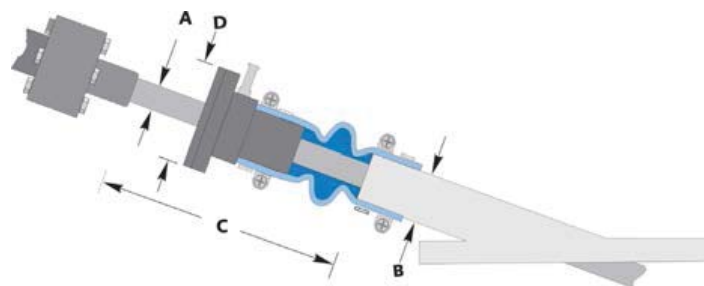

Tiivisteitä saatavissa 3 1/4" - 8.00" asti. Huom! jos kaksi moottoriasennus, niin mainittava tilattaessa.

Seuraavalla sivulla mittataulukko.

TIDESMARINE

Akseli	D=Vannasputkelle	S=kiinnityskohdan pituus	L= pituus
30mm	51-57-60mm	51mm	200mm
35mm	51-57-60-64-67mm	51mm	200mm
40mm	57-60-64-67-76mm	51mm	200mm
45mm	64-67-70-76-83mm	51mm	200mm
50mm	64-76-83-89-102mm	52mm	200mm
55mm	76-83-89-102mm	52mm	205mm
60mm	76-89-95-102-108mm	52mm	205mm
65mm	89-95-102-108-114mm	52mm	205mm
70mm	89-102-108-114-127mm	52mm	205mm
80mm	102-108-114-127mm	54mm	217mm
90mm	127-140-152mm	54mm/76mm	229mm/258mm
Tuumamitoitus			
1"-1 3/8"	2,000-2,250-2,375"	2"	7,82"
1 1/2"	2,250-2,375-2,500-2,625"	2"	7,82"
1 5/8"-2"	2,500-2,625-2,750-3,00"	2"	7,82"
2 1/4"	3,00-3,250-3,500-3,750"	2,12"	7,82"
2 1/2"-2 3/4"	3,500-3,750-4,000-4,250"	2,12"	7,82"
3"	4,00-4,500-5,00"	2,12"	8,54"

Yleisimmät vannasputkikoot ohessa. Myös muita!

Tarvittavat mitat tilattaessa: A=____, B=____, C=____

Yksi vai kaksi moottoriasennus?

Tarvikkeet vesivoidelluille tiivistyslaakereille

T-Nippa ja letkusarja veden ulosottoon sis. T-nipan, letkun ja klemmarit		
Tilausnumero	Koko	HINTA
TK-0500-3/8-.218	13mm/9,5mm	33,00
TK-0625-3/8-.218	16mm/9,5mm	33,00
TK-0750-3/8-.218	19mm/9,5mm	39,00
TK-1000-3/8-.218	25mm/9,5mm	39,00
TK-1250-3/8-.218	32mm/9,5mm	52,00
TK-1500-3/8-.218	38mm/9,5mm	59,00
TK-1625-3/8-.218	41mm/9,5mm	59,00
TK-1750-3/8-.218	45mm/9,5mm	68,00
TK-2000-3/8-.218	50mm/9,5mm	82,00