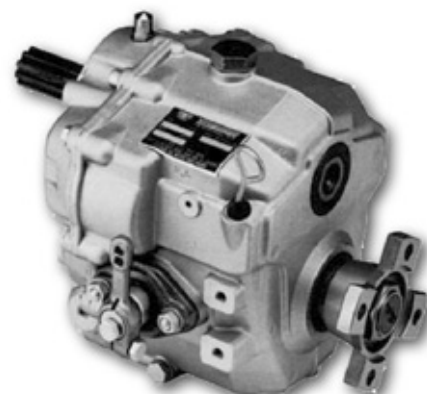

Technodrive merikytkimet:

malli	välitys	hinta	Sovitelevy	vetolevy	Jäähd. sarja
TMC-40	1,45-2,6	970,00	80,00	150,00	-
TMC-60	1,52-2,94	1350,00	80,00	150,00	90,00
TMC-260	1.52-2.88	1700,00	80,00	150,00	130,00
TM-345	1,54-2,47	2510,00	300,00	356,00	350,00
TM-345 A	1,54-2,47	2688,00	300,00	356,00	350,00
TM-93	1,51-2,77	3210,00	200,00	399,00	566,00
TM-93 A	1,51-2,40	3310,00	200,00	399,00	566,00
TM485A	1,51-2,40	3415,00	200,00	399,00	566,00
TM-545 A	1,51-2,40	3310,00	200,00	399,00	566,00
TM-170	1,50-2,94	3780,00	200,00	460,00	566,00
TM-170 A	1,53-2,60	3890,00	200,00	451,00	566,00
TM-880 A	1,53-2,08	3940,00	200,00	451,00	566,00
TM-265	1.17-282	5460,00	210,00	1100,00	655,00
TM-265 A	1,44-2.30	5830,00	210,00	1100,00	655,00
TM-200 B	3,60-4,48	7035,00	600,00	Sis.ed	580,00
TM-360	3,00-5,00	11256,00	309,00	1974,00	680,00
TM-1200A	1.44-2.30	6860,00	359,00	949,00	1077,00

Invertitore Marino
Marine Gearbox
Inverseur Marin

TM 345 A

Invertitore Marino
Marine Gearbox
Inverseur Marin

TMC 60 M

Kysy myös PRM –ja Velvet Drive merikytкимиä